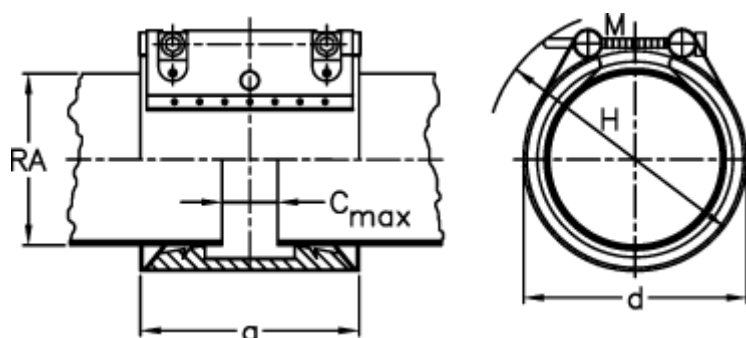

Varenummer: 025838110812
Beskrivelse: Norma Connect Kobling
FLEX E W2 Ø=812,8 EPDM, 3,2 bar

Mål

a	= 141.0
C max med båndindlæg	= 35
d	= 845
H	= 875
M (Skrue)	= M12
Nominelt tryk (bar)	= 4.5
RA	= 812.8
RA min-RA max	= 808,0-817,0

Vægt pr stk. = 13.4